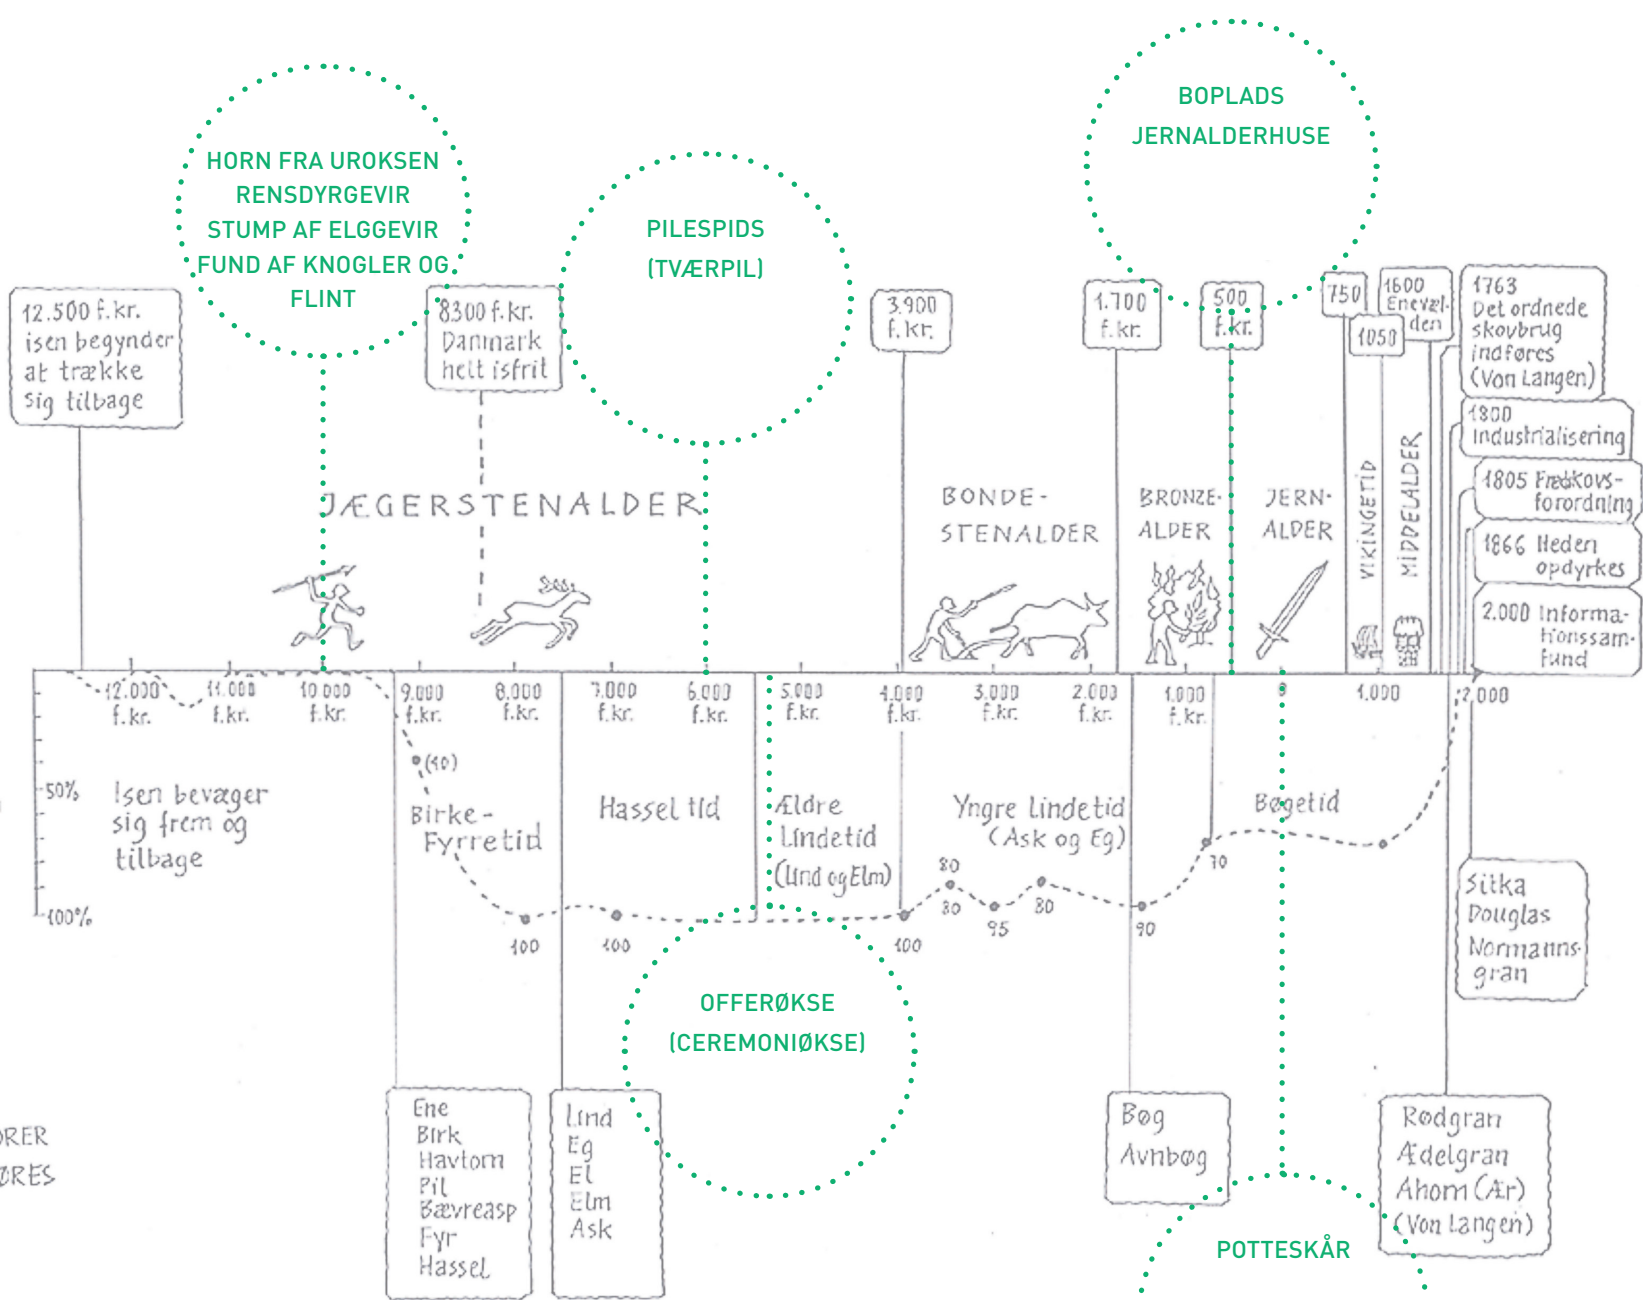

NYE FUND

MENNESKETS HISTORIE

FUND I NYE ER SAT IND I DE GRØNNE CIRKLER I TIDSLINJEN. TEGNINGEN VIL LØBENDE BLIVE OPDATERET.